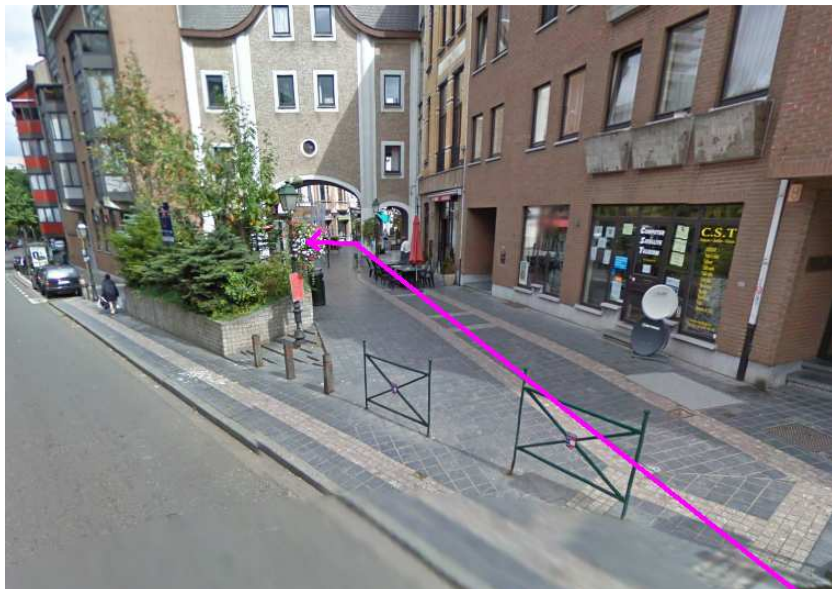

## Le schievelavabo

344 Chaussée de Wavre  
1040 Bruxelles ( Etterbeek)

<http://www.schievelavabojourdan.be>

Overview

Just +- 500m walk from the museum

The entrance