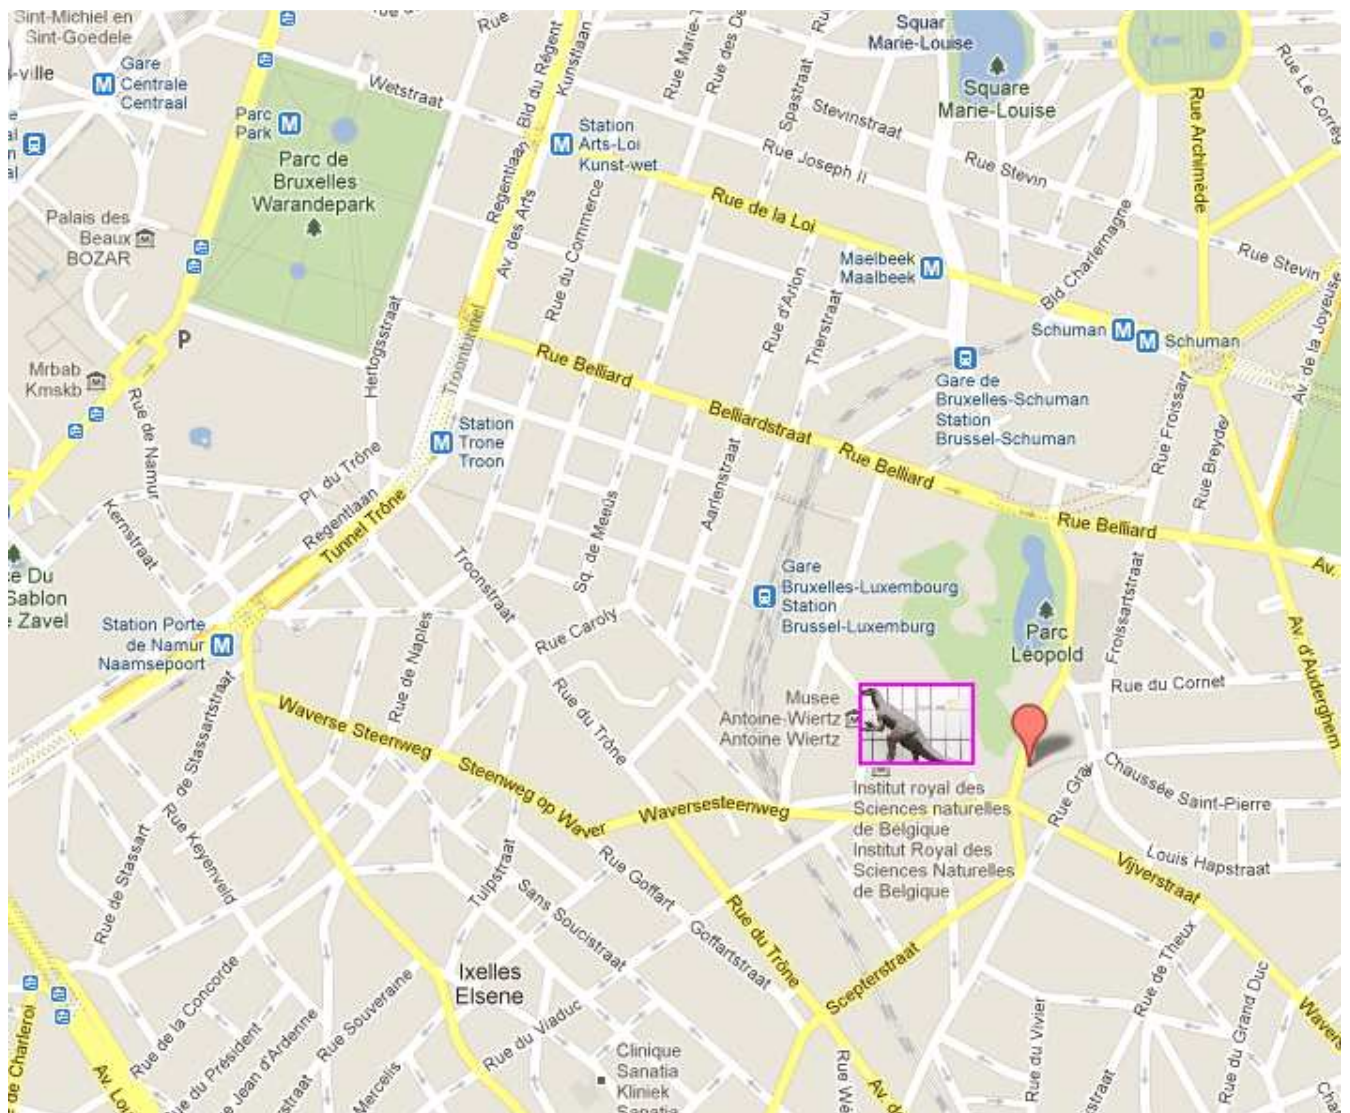

## Le schievelavabo

344 Chaussée de Wavre  
1040 Bruxelles ( Etterbeek)

<http://www.schievelavabojourdan.be>

Overview

Just +- 500m walk from the museum

The entrance