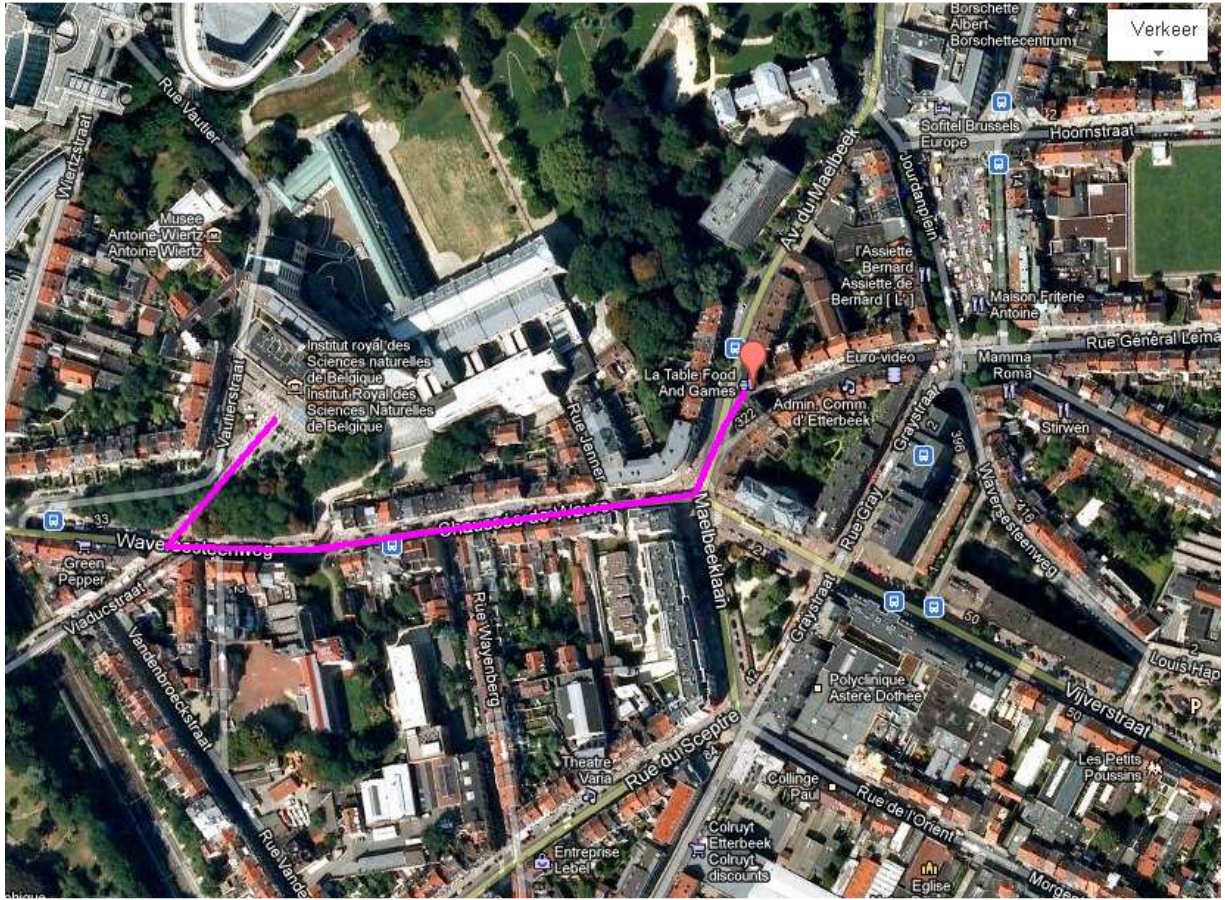

## Le schievelavabo

344 Chaussée de Wavre  
1040 Bruxelles ( Etterbeek)

<http://www.schievelavabojourdan.be>

Overview

Just +- 500m walk from the museum

The entrance