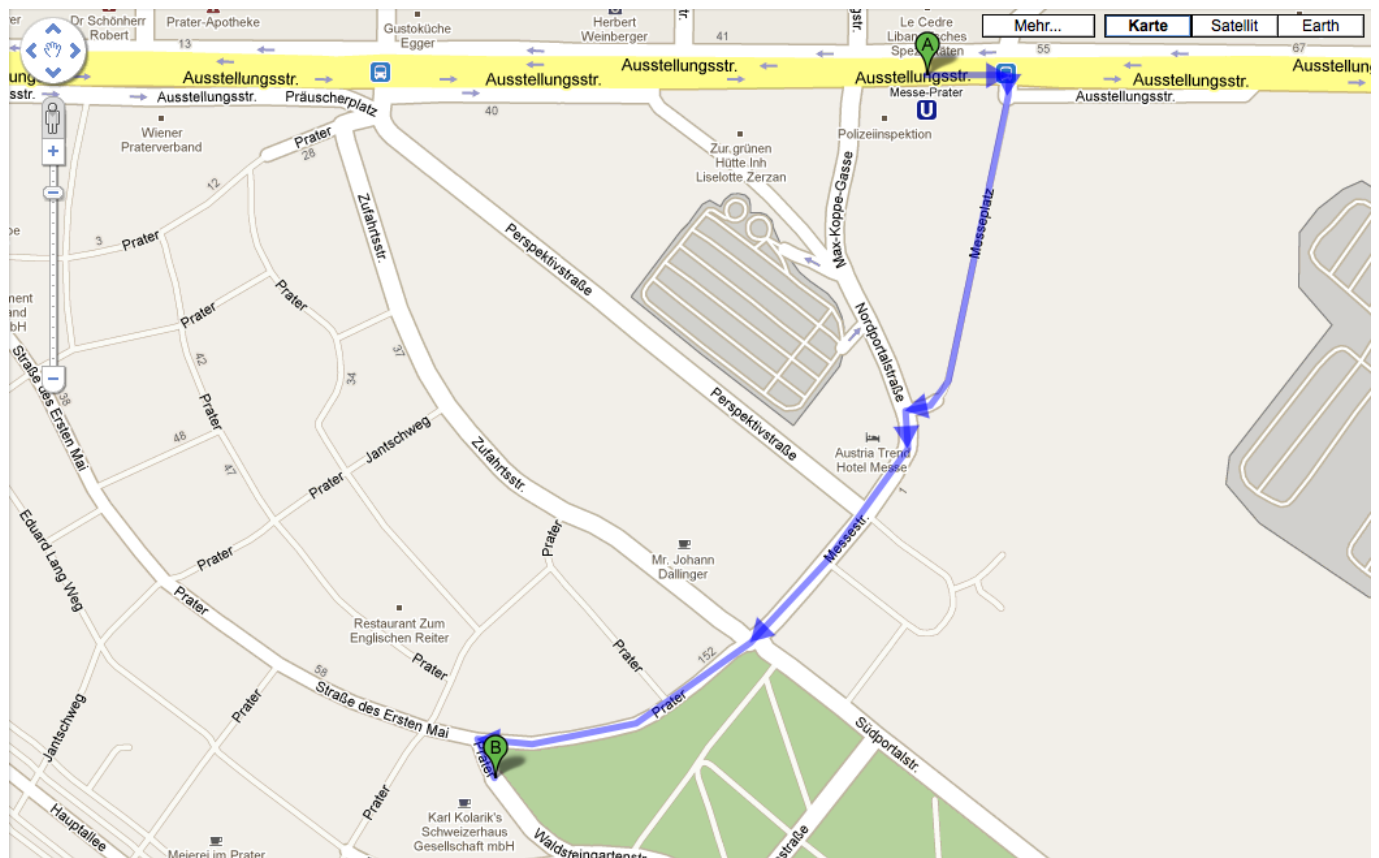

Wednesday, May 26th, 2010

Karl Kolarik's Schweizerhaus GmbH

Prater 116
1020 Vienna

U2 U-Bahn

Dep. U2 Volkstheater Direction: Stadion
Arr. U2 Messe-Prater 6 Stations

A. U2 Messe-Prater
B. Karl Kolarik's Schweizerhaus GmbH