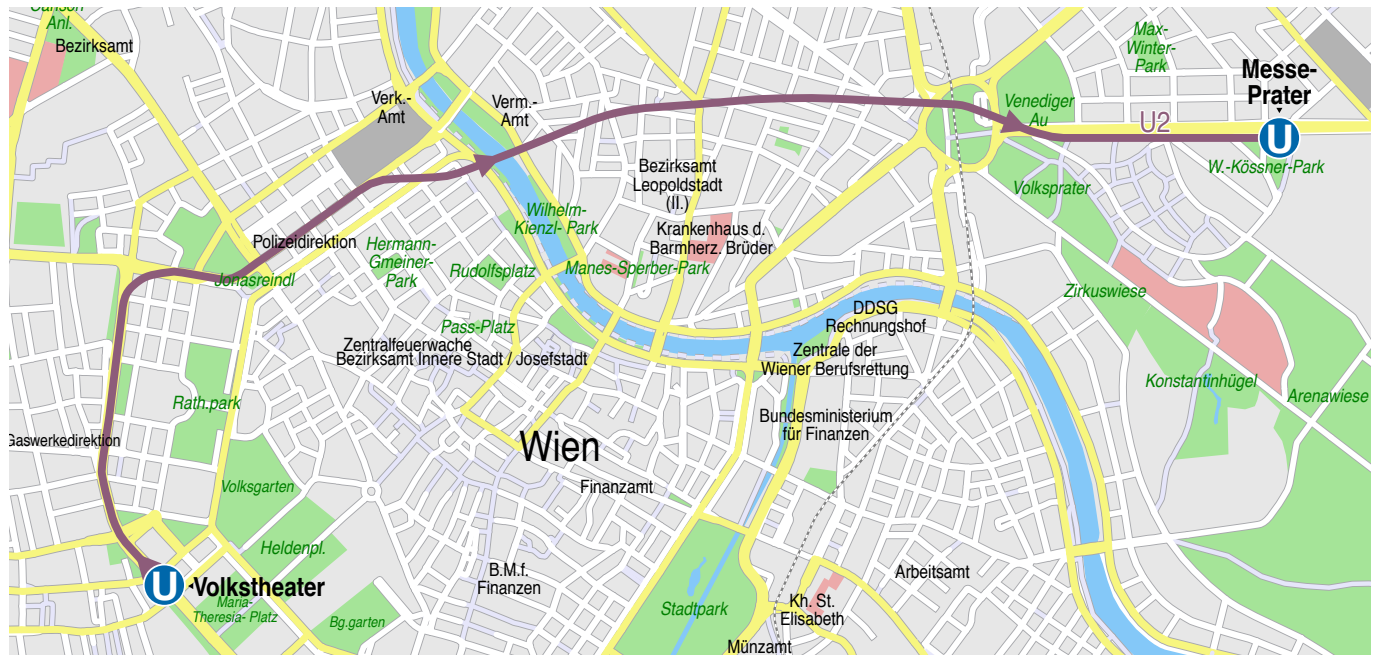

Wednesday, May 26th, 2010

Karl Kolarik's Schweizerhaus GmbH

Prater 116
1020 Vienna

U2 U-Bahn

Dep. U2 Volkstheater Direction: Stadion
Arr. U2 Messe-Prater 6 Stations

A. U2 Messe-Prater
B. Karl Kolarik's Schweizerhaus GmbH