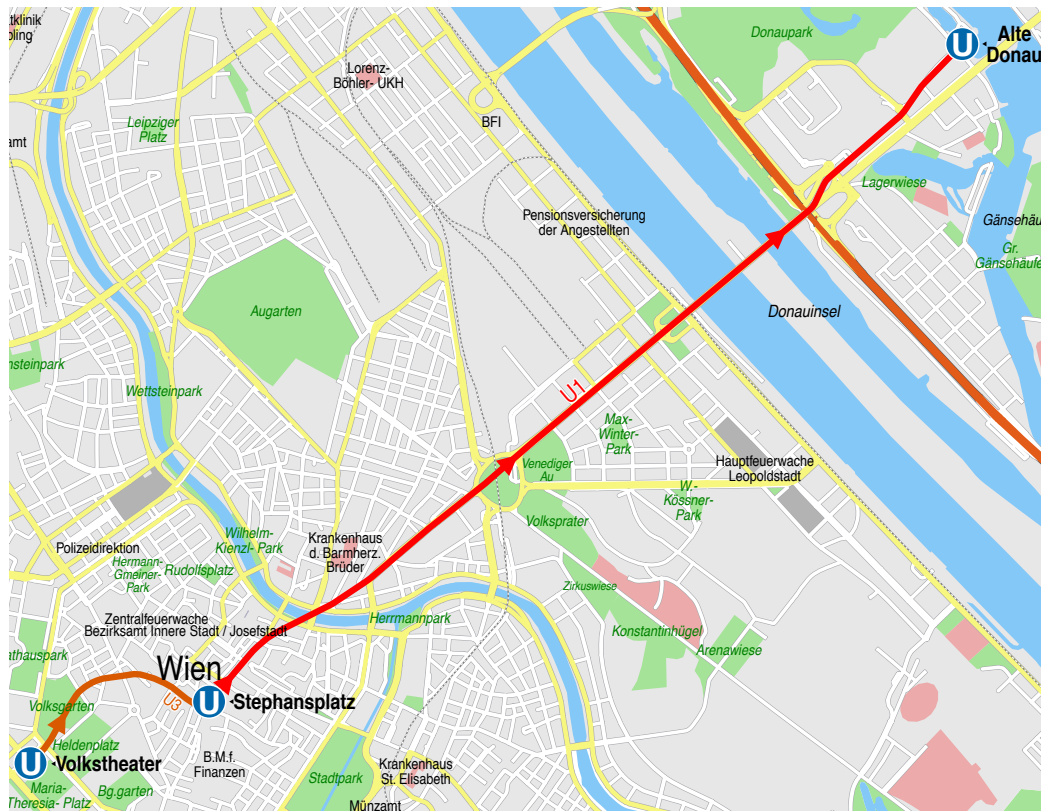

## Donauturm

Donauturmstraße 4

1220 Vienna

Dep.	U3 Volkstheater	Direction: Simmering	Arr. U3 Stephansplatz	2 Stations
	Change trains!			
Dep.	U1 Stephansplatz	Direction: Leopoldau	Arr. U1 Alte Donau	7 Stations

A. U1 Alte Donau  
B. Donauturmstraße 4