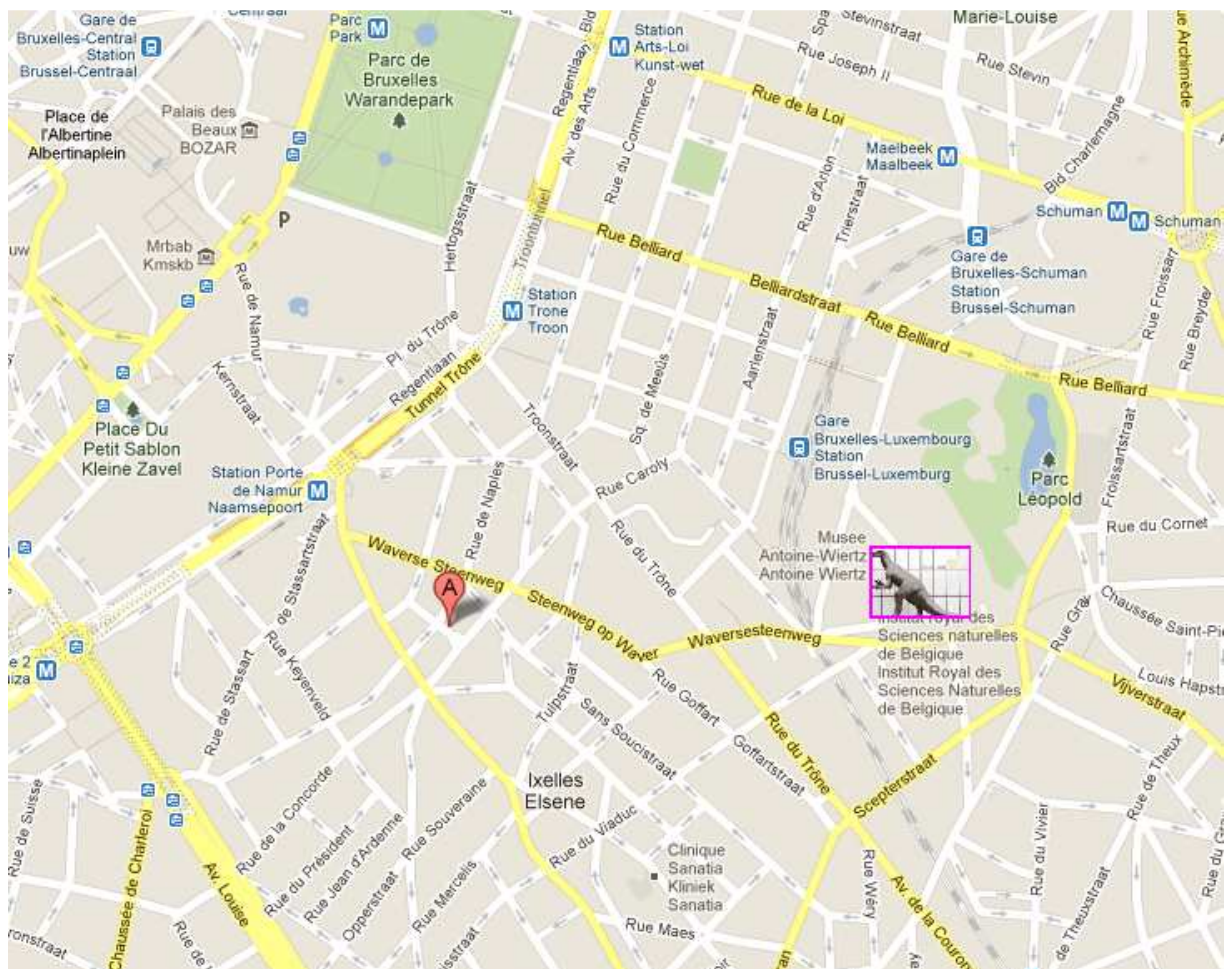

BONIFACE D'ASIE

Rue Saint Boniface 11
1050 Brussels (ELSENE)

<http://www.restaurants.be/?fuseaction=restaurants.restaurant&id=707&langue=EN>

Overview

+ 1km from the musuem, 15 minutes walk

Entrance